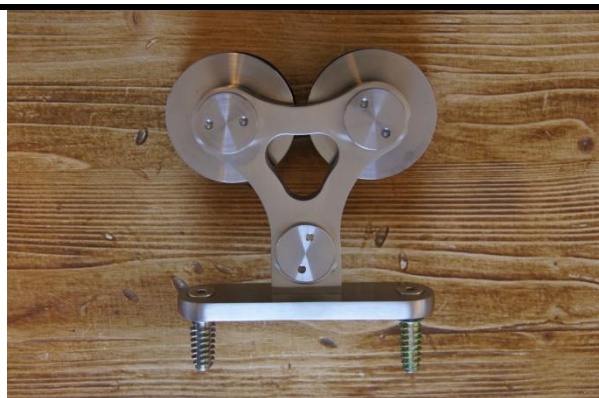

# BARNDOOR – príslušenstvo k posuvným dverám

[ **S18-Séria** ] - Nerezová oceľ

Materiál: Nerezová oceľ

1: Finiš: Leštená nerez

2: Doba dodania: podľa skladových zásob

3. Koliesko – nerez s tvrdeným plastom (silon) na ložisku